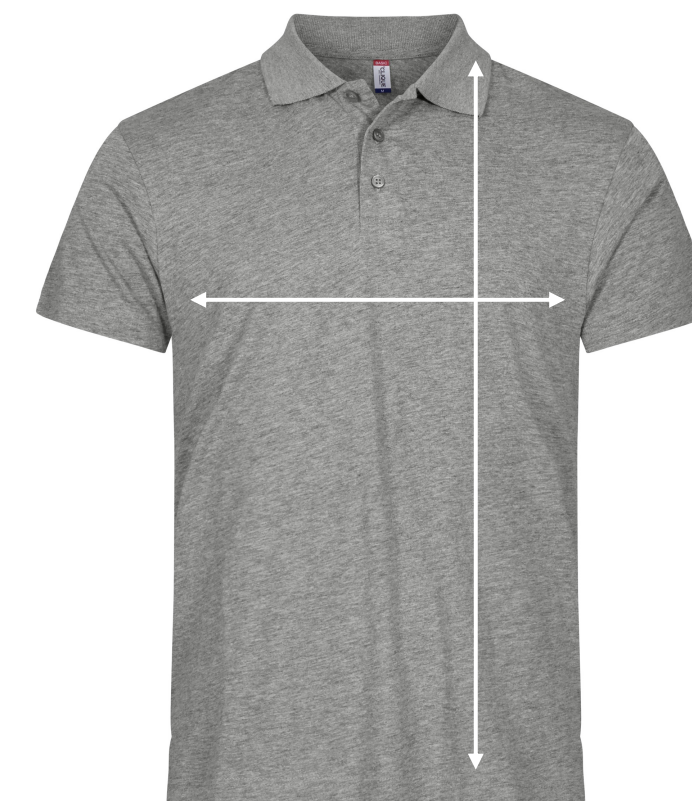

CLIQUE

028280

Single Jersey Polo

En unisex pikétröja i jerseytyg. Krage i ribb, sidoslitsar och tre ton-i-ton knappar. Förstärkt nackband och en lätt avtagbar nacketikett för enkel ommärkning. Pikén är förkrympt och enzymbehandlad för en mjuk och skön känsla.

MÅTTLISTA

	XS	S	M	L	XL	XXL	3XL	4XL
Body Length	68	70	72	74	76	80	86	92
½ Chest	47	50	53	56	59	65	71	77

All measurements are indicative with minimum tolerance of 1 cm.