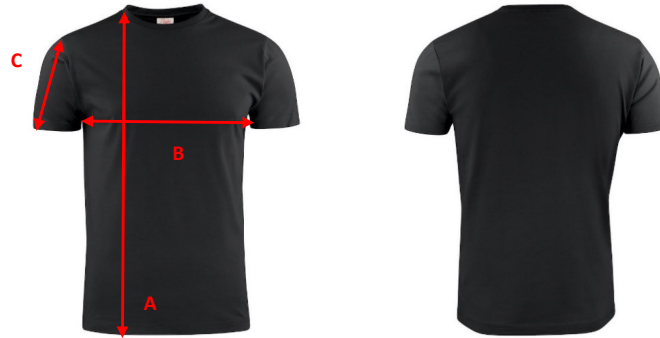

**SIZE CHART**

**Brand: PRINTER ACTIVE WEAR**  
**Style: 2264020 HEAVY T-SHIRT RSX**

	<b>XS</b>	<b>S</b>	<b>M</b>	<b>L</b>	<b>XL</b>	<b>XXL</b>	<b>3XL</b>	<b>4XL</b>	<b>5XL</b>
A) body length	68	70	72	74	77	80	83	85	87
B) 1/2 chest	47	50	53	56	60	64	68	72	76
C) Sleeve length	18	19	20	21	22	23	24	25	26