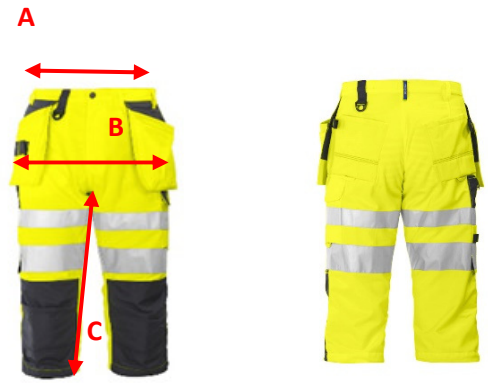

SIZE CHART

Brand: PROJOB WORKWEAR
Style: 646510 PIRATE PANTS

	C44	C46	C48	C50	C52	C54	C56	C58	C60	C62
	30	31	32	34	36	38	40	42	44	47
A) waist	77	81	85	89	93	98	103	109	115	121
B) seat	104,5	108,5	112,5	116,5	120,5	124,5	128,5	132,5	136,5	140,5
C) inside seam length	50,5	51,5	52,5	53,5	54,5	55,5	56,5	56,5	57,5	57,5