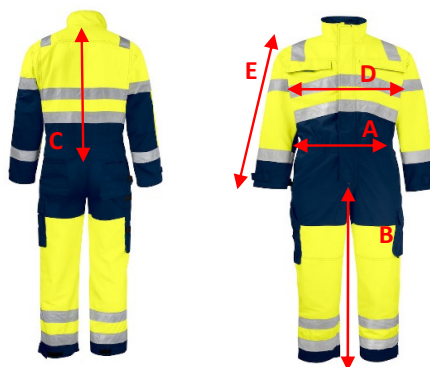

SIZE CHART

Brand: PROJOB WORKWEAR

Style: 646203 OVERALL

	C44	C46	C48	C50	C52	C54	C56	C58	C60	C62
	30/30	31/30	32/31	34/32	36/32	38/32	40/32	42/32	44/33	47/33
A) waist	98	102	106	110	114	119	124	130	136	142
B) inside seam length	75	76	77	78	79	80	81	81	82	82
C) body length CB to waist	50	50,75	51,5	52,25	53	53,75	54,5	55,25	56	56,75
D) chest width	120	124	128	132	136	140	144	148	152	156
E) sleeve length	60,2	61,4	62,6	63,8	65	66,2	67,4	68,6	69,8	71

All measurements are indicative with minimum tolerance of 1 cm