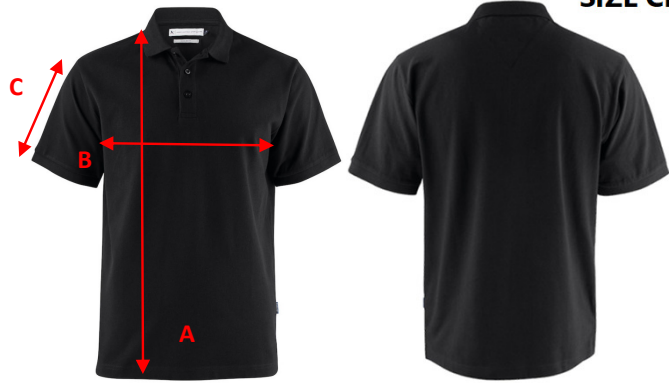

SIZE CHART

Brand: J. HARVEST SPORTSWEAR

Style: 2135031 NEPTUNE REGULAR

	S	M	L	XL	XXL	3XL	4XL
A) body length from shoulder point	71,5	73	74,5	76,5	78,5	80,5	82,5
B) 1/2 chest width	52	55	58	62	66	70	74
C) sleeve length	21	22	23	24	25	26	26,5