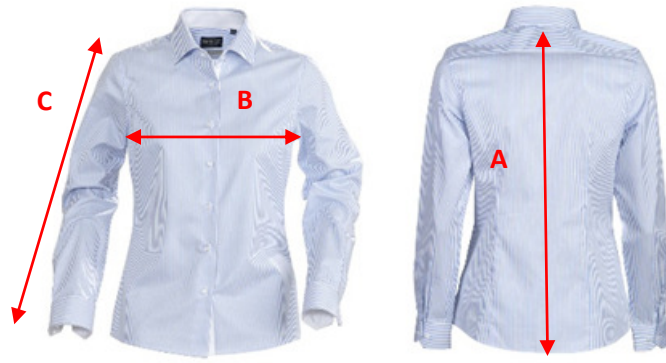

**Brand: J. HARVEST SPORTSWEAR**  
**Style: 2123021 RENO WOMAN**

	<b>XS</b>	<b>S</b>	<b>M</b>	<b>L</b>	<b>XL</b>	<b>XXL</b>
A) body length	64,5	66	67,5	69	70,5	72
B) 1/2 chest width	43	46	49	52	56	60
C) sleeve length	61	62	63	64	65	66

*All measurements are indicative with minimum tolerance of 1 cm*