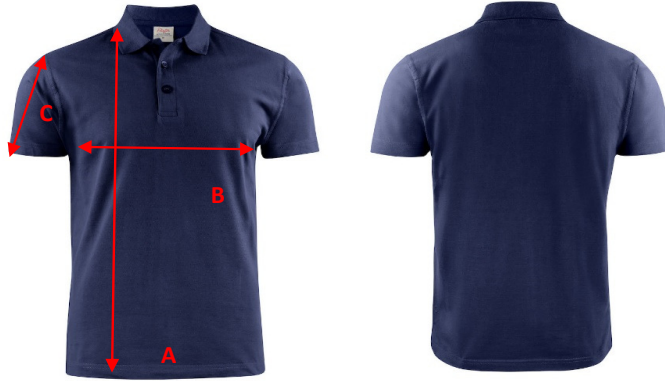

*Printer*  
ACTIVE WEAR

**SIZE CHART**

**Brand: PRINTER ACTIVE WEAR**  
**Style: 2265016 SURF RSX**

	<b>S</b>	<b>M</b>	<b>L</b>	<b>XL</b>	<b>XXL</b>	<b>3XL</b>	<b>4XL</b>	<b>5XL</b>
A) body length	70	72	74	76	78	80	82	84
B) 1/2 chest width	50	53	56	59	64	68	72	76
c) sleeve length	19	20	21	22	23	24	25	26