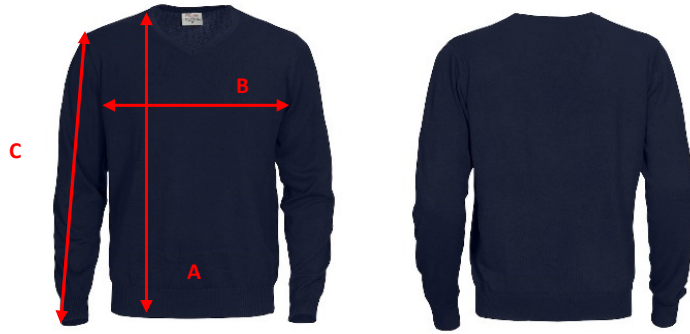

*Printer*  
ACTIVE WEAR

SIZE CHART

Brand: PRINTER ACTIVE WEAR  
Style: 2262501 FOREHAND V-NECK

	S	M	L	XL	XXL	3XL	4XL	5XL
A) body length	68	69,5	71	73	75	77	79	81
B) 1/2 chest	50	53	56	60	64	68	72	76
C) Sleeve length	62	63	64	65,5	67	68,5	70	71,5